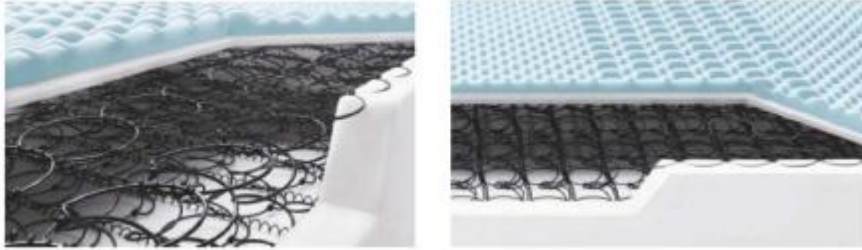

Anatomic 5

Ισοροπημένη σκληρότητα για να αναδεικνύεται η ανατομικότητα των πέντε ζωνών ανάδρασης και να καλύπτεται μεγάλο εύρος σωματότυπων. Εγγύηση αντικατάστασης που χαρακτηρίζει προϊόντα υψηλών προδιαγραφών και ποιότητας

Bilanciata

Η ειδική επιφάνεια με μορφοποίηση "Performance Profile" σε 5 ζώνες ανάδρασης εκτός Από το γεγονός ότι ασκεί ένα ευχάριστο μασάζ, επιτρέπει μία διαφοροποιημένη επαφή σε κάθε ζώνη του σώματος, διευκολύνοντας τη χαλάρωση της μυϊκής μάζας και βοηθάει στην αποβολή του στρες που συσσωρεύεται κατά τη διάρκεια της ημέρας.

Η επιφάνεια επαφής από επιλεγμένο μαλλί, για τη χειμερινή πλευρά και βαμβάκι για την καλοκαιρινή και οι δύο με στήριγμα από θερμική υποαλλεργική ίνα εγγυώνται μία σωστή ρύθμιση της θερμοκρασίας σε κάθε εποχή. Το ύφασμα με επεξεργασία Sanitized® κατά των ακάρεων αποτελεί ασπίδα προστασίας ενάντια στον πολλαπλασιασμό των ακάρεων και της σκόνης .